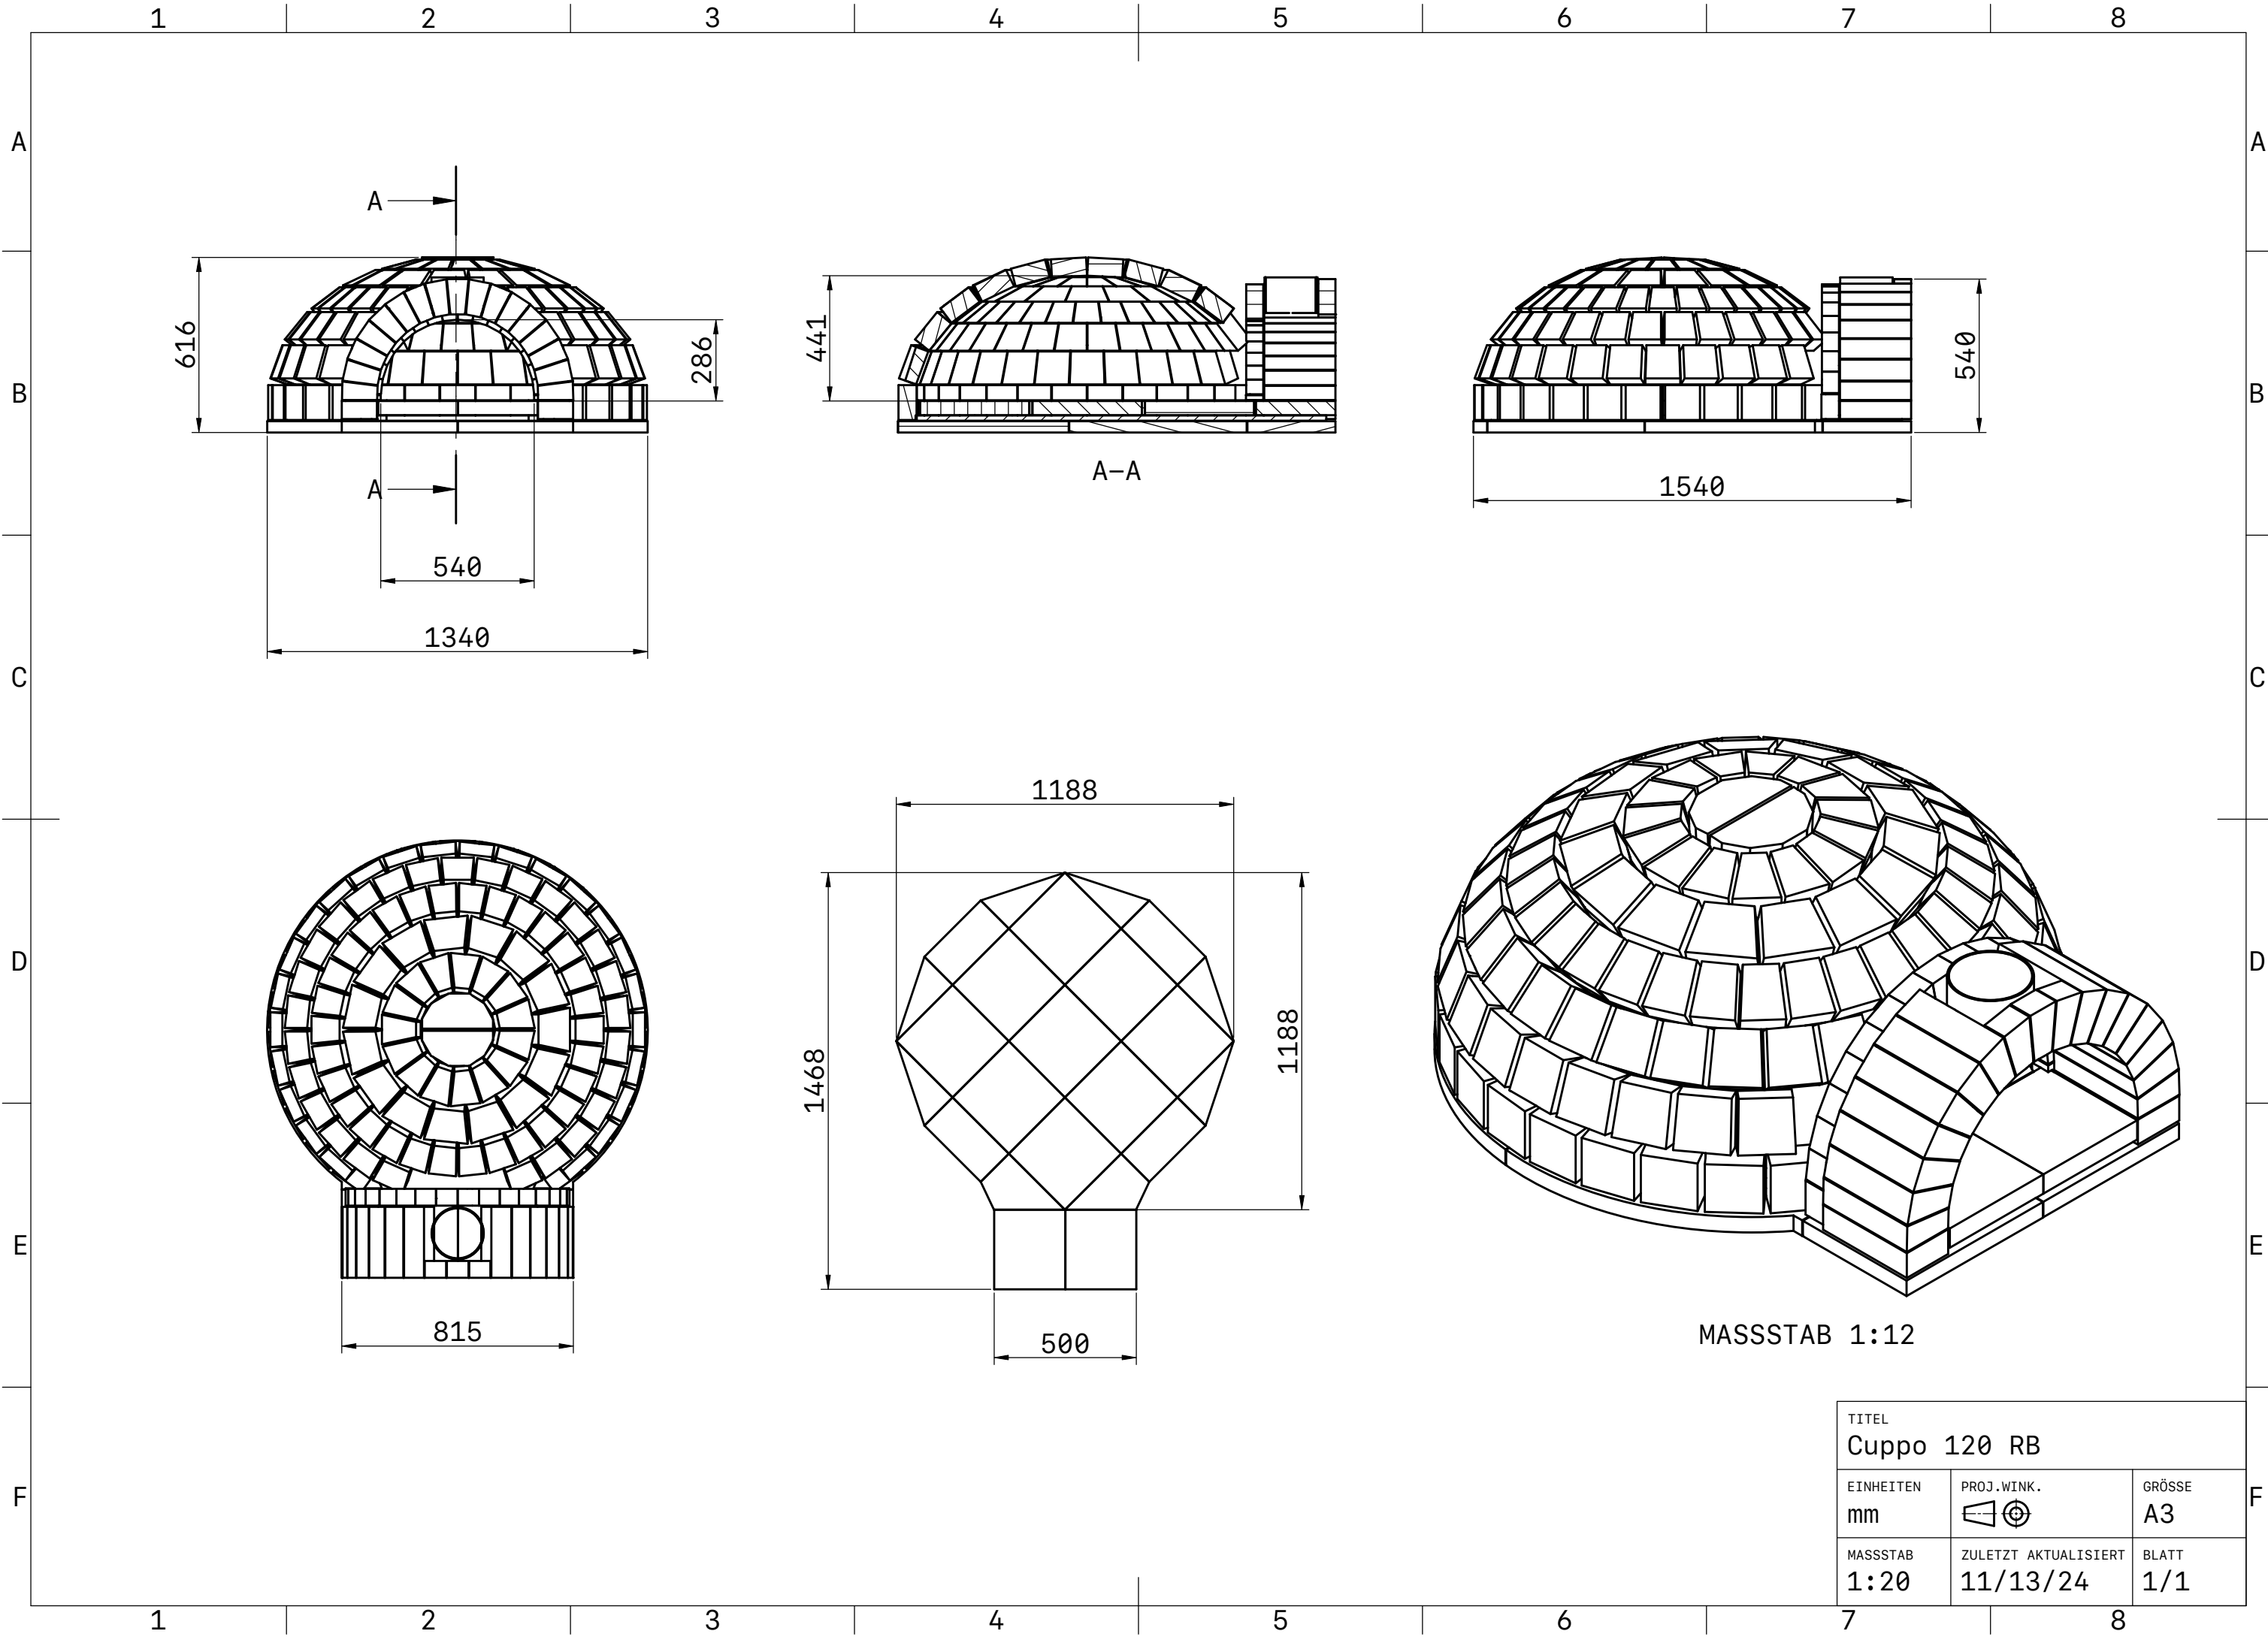

TITEL		
Cuppo 90 SB		
EINHEITEN	PROJ. WINK.	GRÖSSE
mm		A3
MASSTAB	ZULETZT AKTUALISIERT	BLATT
1:16	11/13/24	1/1

MASSSTAB 1:10

TITEL		
Cuppo 90 RB		
EINHEITEN	PROJ. WINK.	GRÖSSE
mm		A3
MASSSTAB	ZULETZT AKTUALISIERT	BLATT
1:16	11/13/24	1/1

MASSSTAB 1:12

TITEL		
Cuppo 120 SB		
EINHEITEN	PROJ. WINK.	GRÖSSE
mm		A3
MASSSTAB	ZULETZT AKTUALISIERT	BLATT
1:20	11/13/24	1/1

TITEL		
Cuppo 120 RB		
EINHEITEN	PROJ. WINK.	GRÖSSE
mm		A3
MASSTAB	ZULETZT AKTUALISIERT	BLATT
1:20	11/13/24	1/1