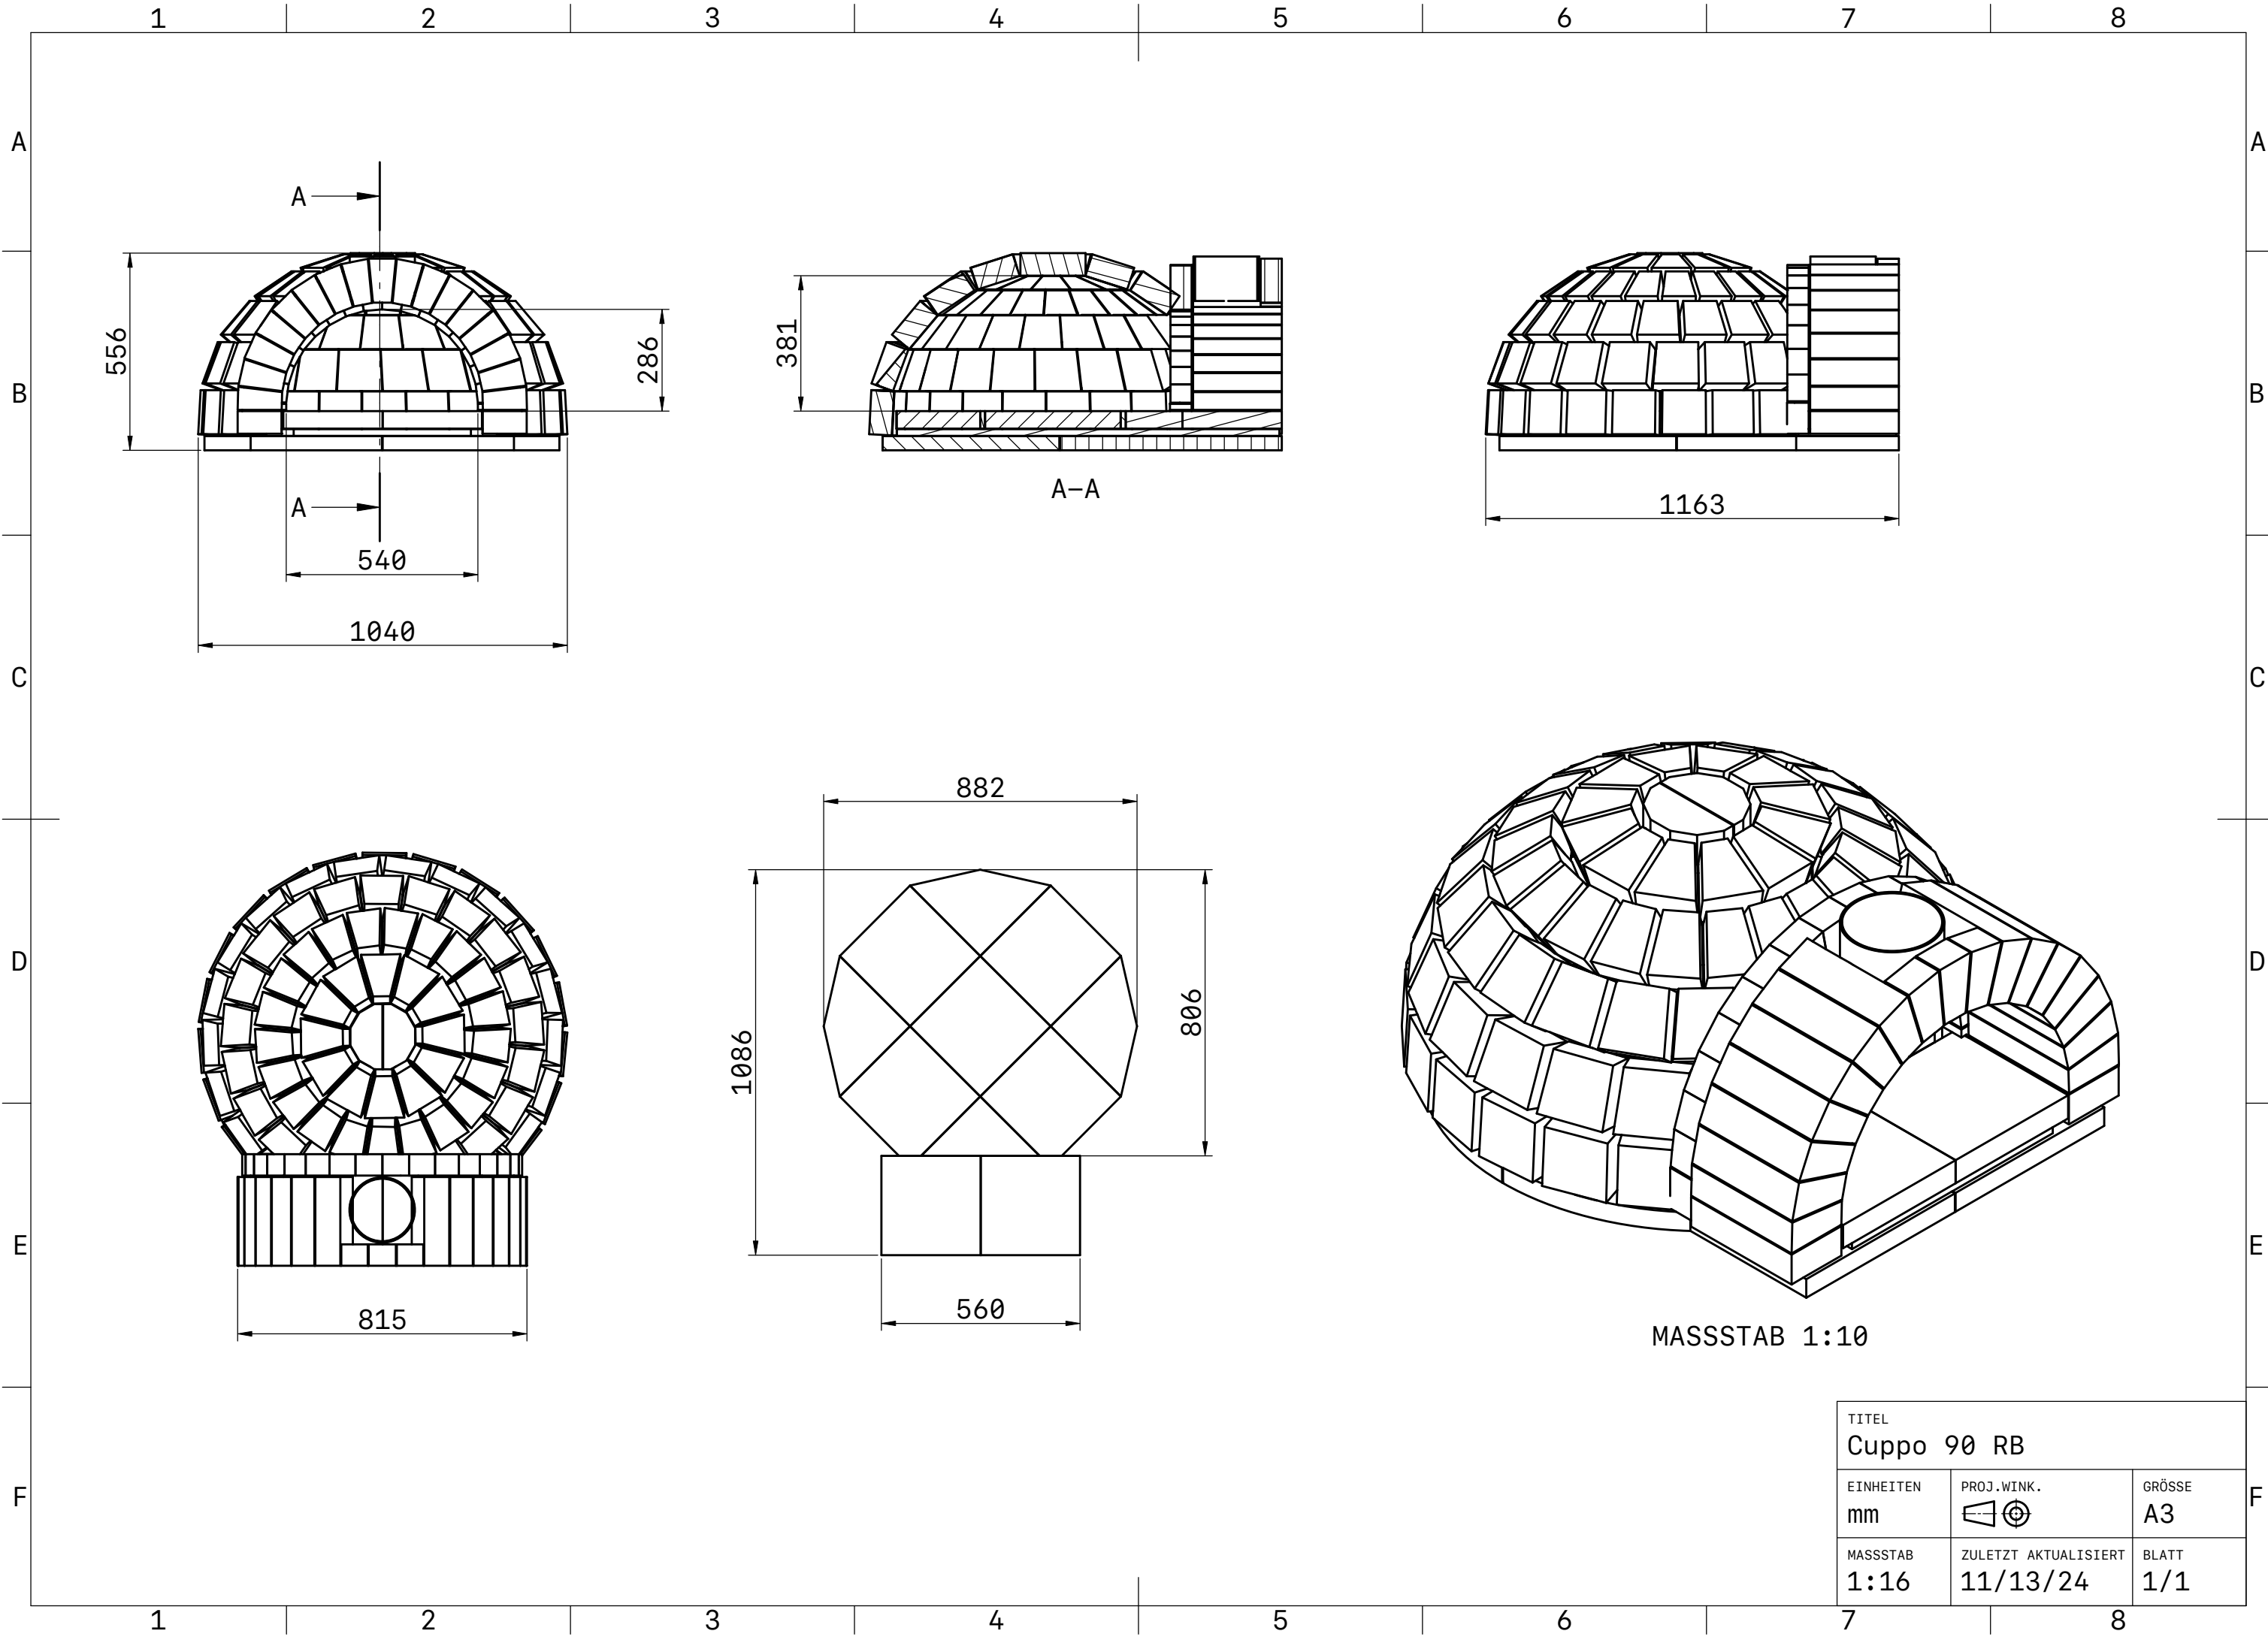

TITEL		
Cuppo 90 SB		
EINHEITEN	PROJ. WINK.	GRÖSSE
mm		A3
MASSTAB	ZULETZT AKTUALISIERT	BLATT
1:16	11/13/24	1/1

MASSSTAB 1:10

TITEL		
Cuppo 90 RB		
EINHEITEN	PROJ. WINK.	GRÖSSE
mm		A3
MASSSTAB	ZULETZT AKTUALISIERT	BLATT
1:16	11/13/24	1/1

MASSSTAB 1:12

TITEL		
Cuppo 120 SB		
EINHEITEN	PROJ. WINK.	GRÖSSE
mm		A3
MASSSTAB	ZULETZT AKTUALISIERT	BLATT
1:20	11/13/24	1/1

TITEL		
Cuppo 120 RB		
EINHEITEN	PROJ. WINK.	GRÖSSE
mm		A3
MASSTAB	ZULETZT AKTUALISIERT	BLATT
1:20	11/13/24	1/1