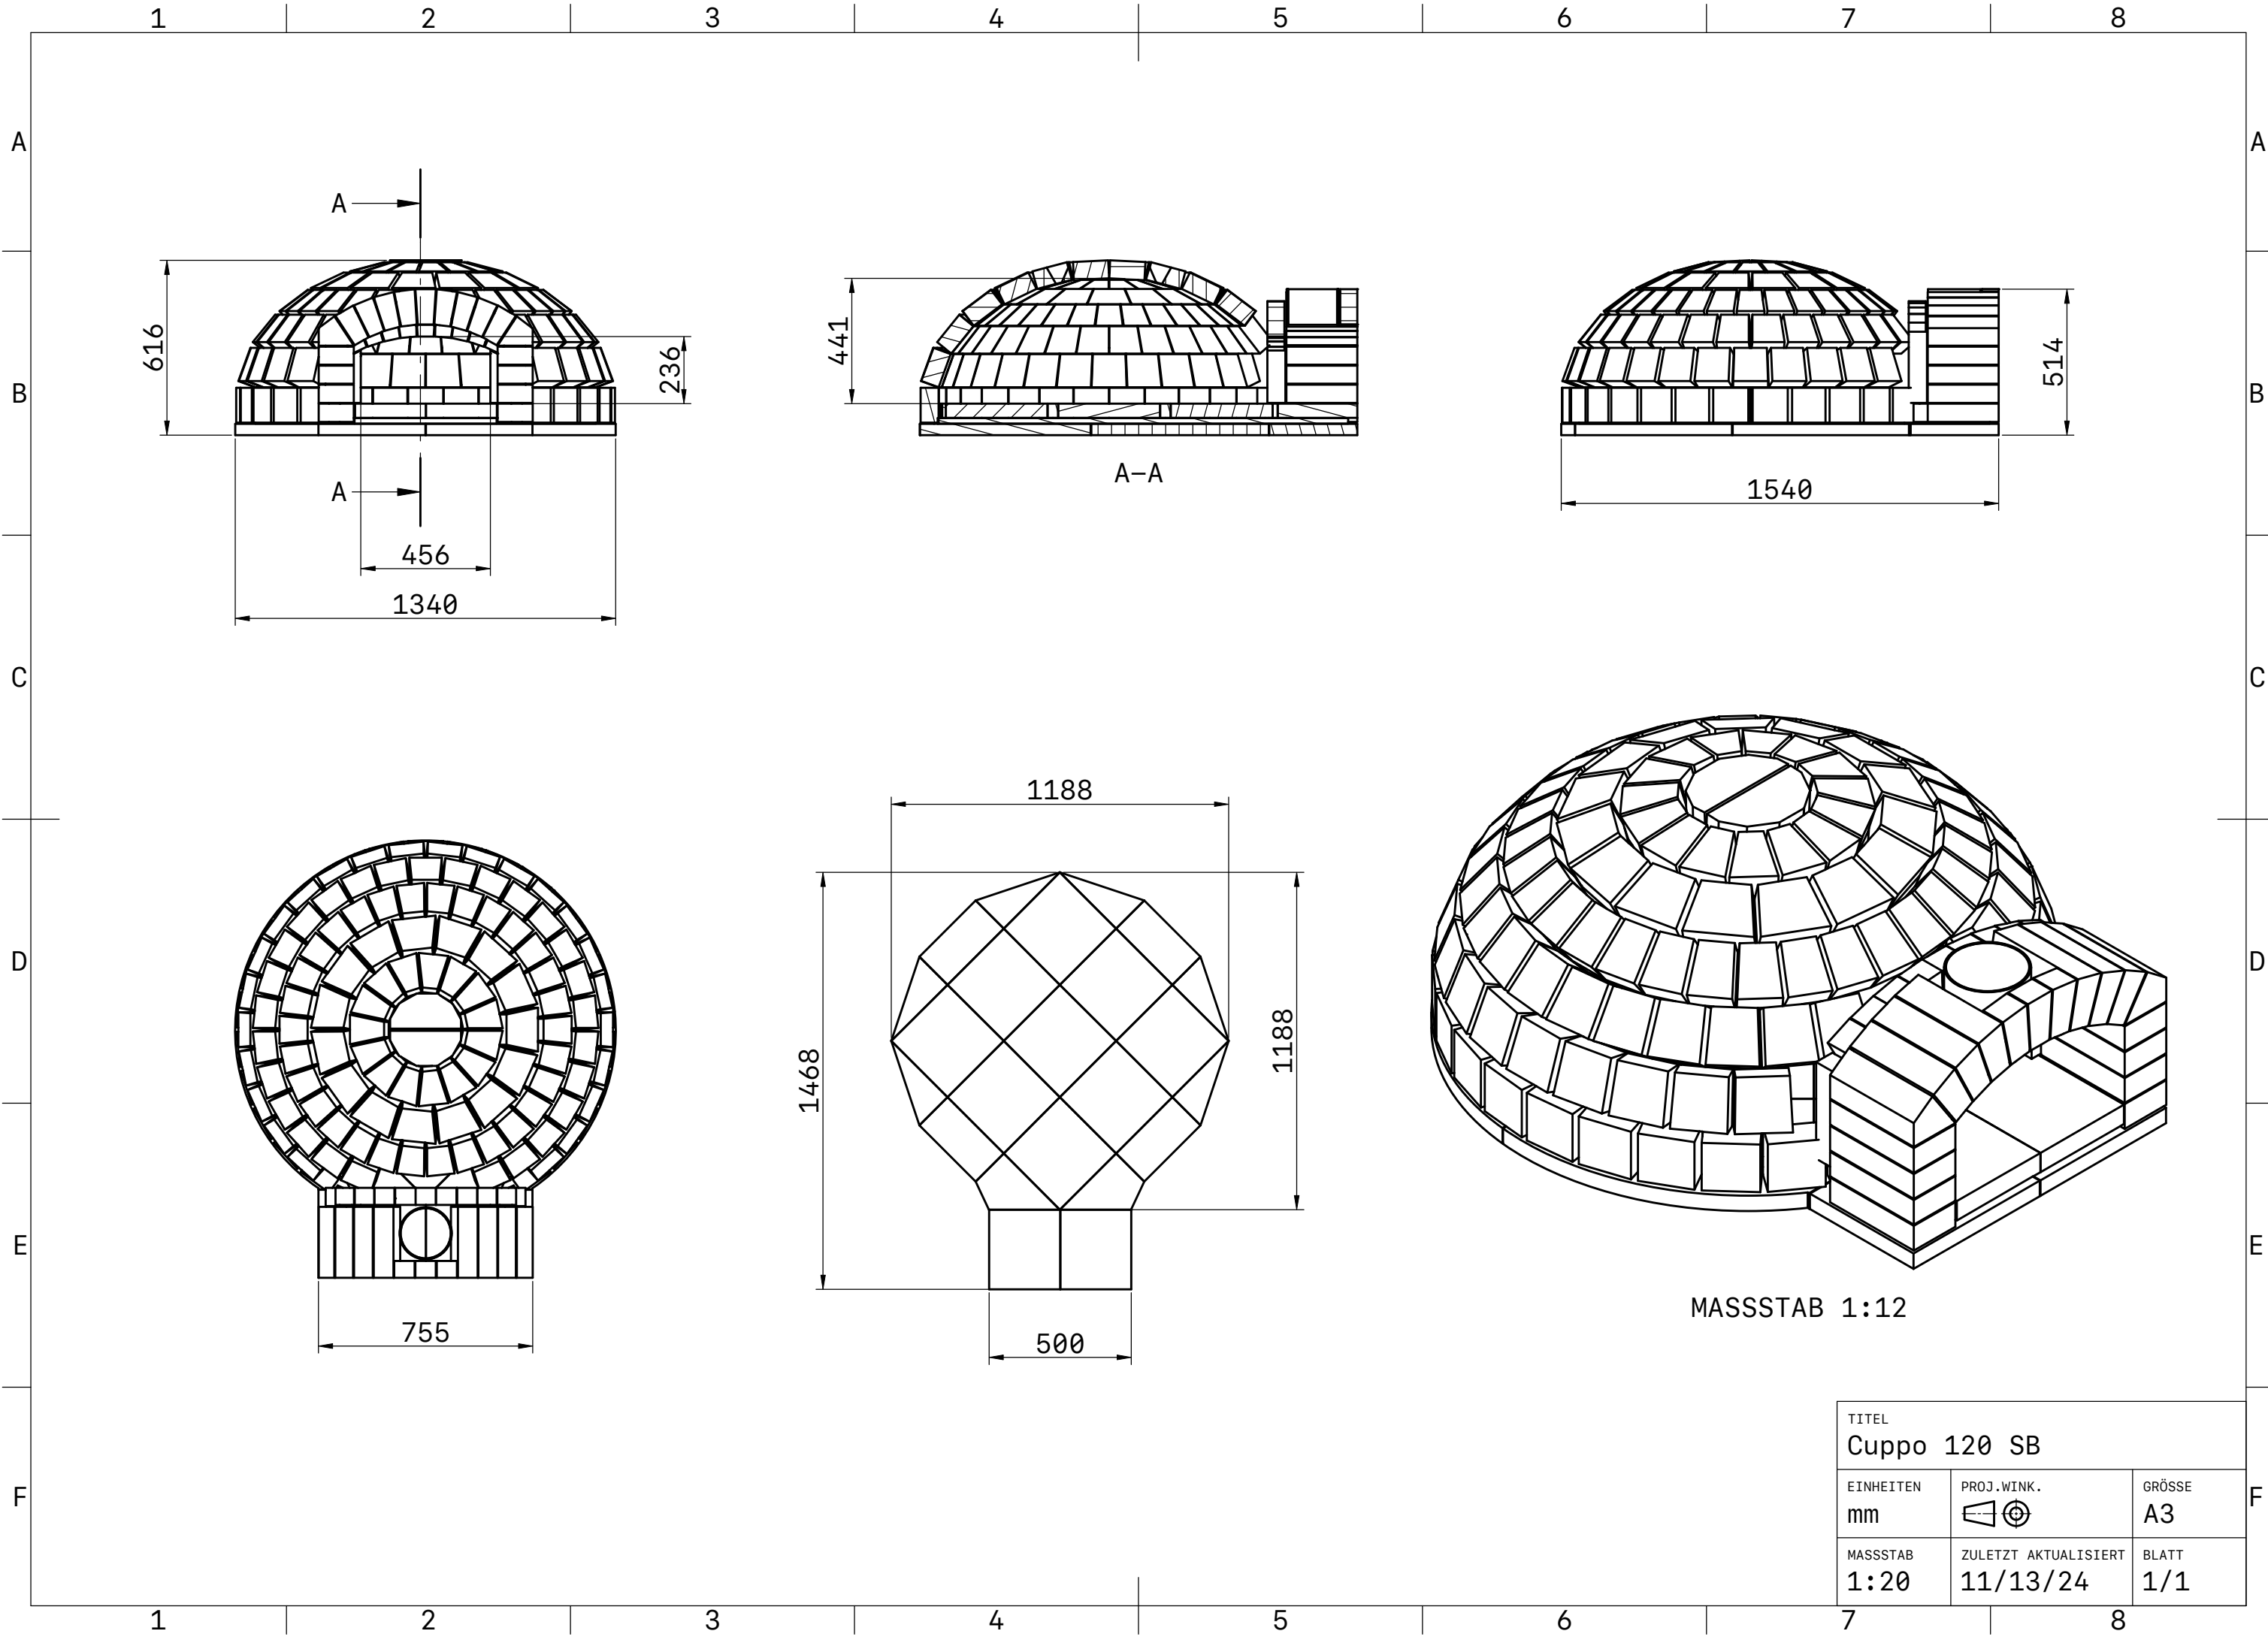

TITEL		
Cuppo 90 SB		
EINHEITEN	PROJ. WINK.	GRÖSSE
mm		A3
MASSTAB	ZULETZT AKTUALISIERT	BLATT
1:16	11/13/24	1/1

MASSSTAB 1:10

TITEL		
Cuppo 90 RB		
EINHEITEN	PROJ. WINK.	GRÖSSE
mm		A3
MASSSTAB	ZULETZT AKTUALISIERT	BLATT
1:16	11/13/24	1/1

MASSSTAB 1:12

TITEL		
Cuppo 120 SB		
EINHEITEN	PROJ. WINK.	GRÖSSE
mm		A3
MASSSTAB	ZULETZT AKTUALISIERT	BLATT
1:20	11/13/24	1/1

TITEL		
Cuppo 120 RB		
EINHEITEN	PROJ. WINK.	GRÖSSE
mm		A3
MASSTAB	ZULETZT AKTUALISIERT	BLATT
1:20	11/13/24	1/1