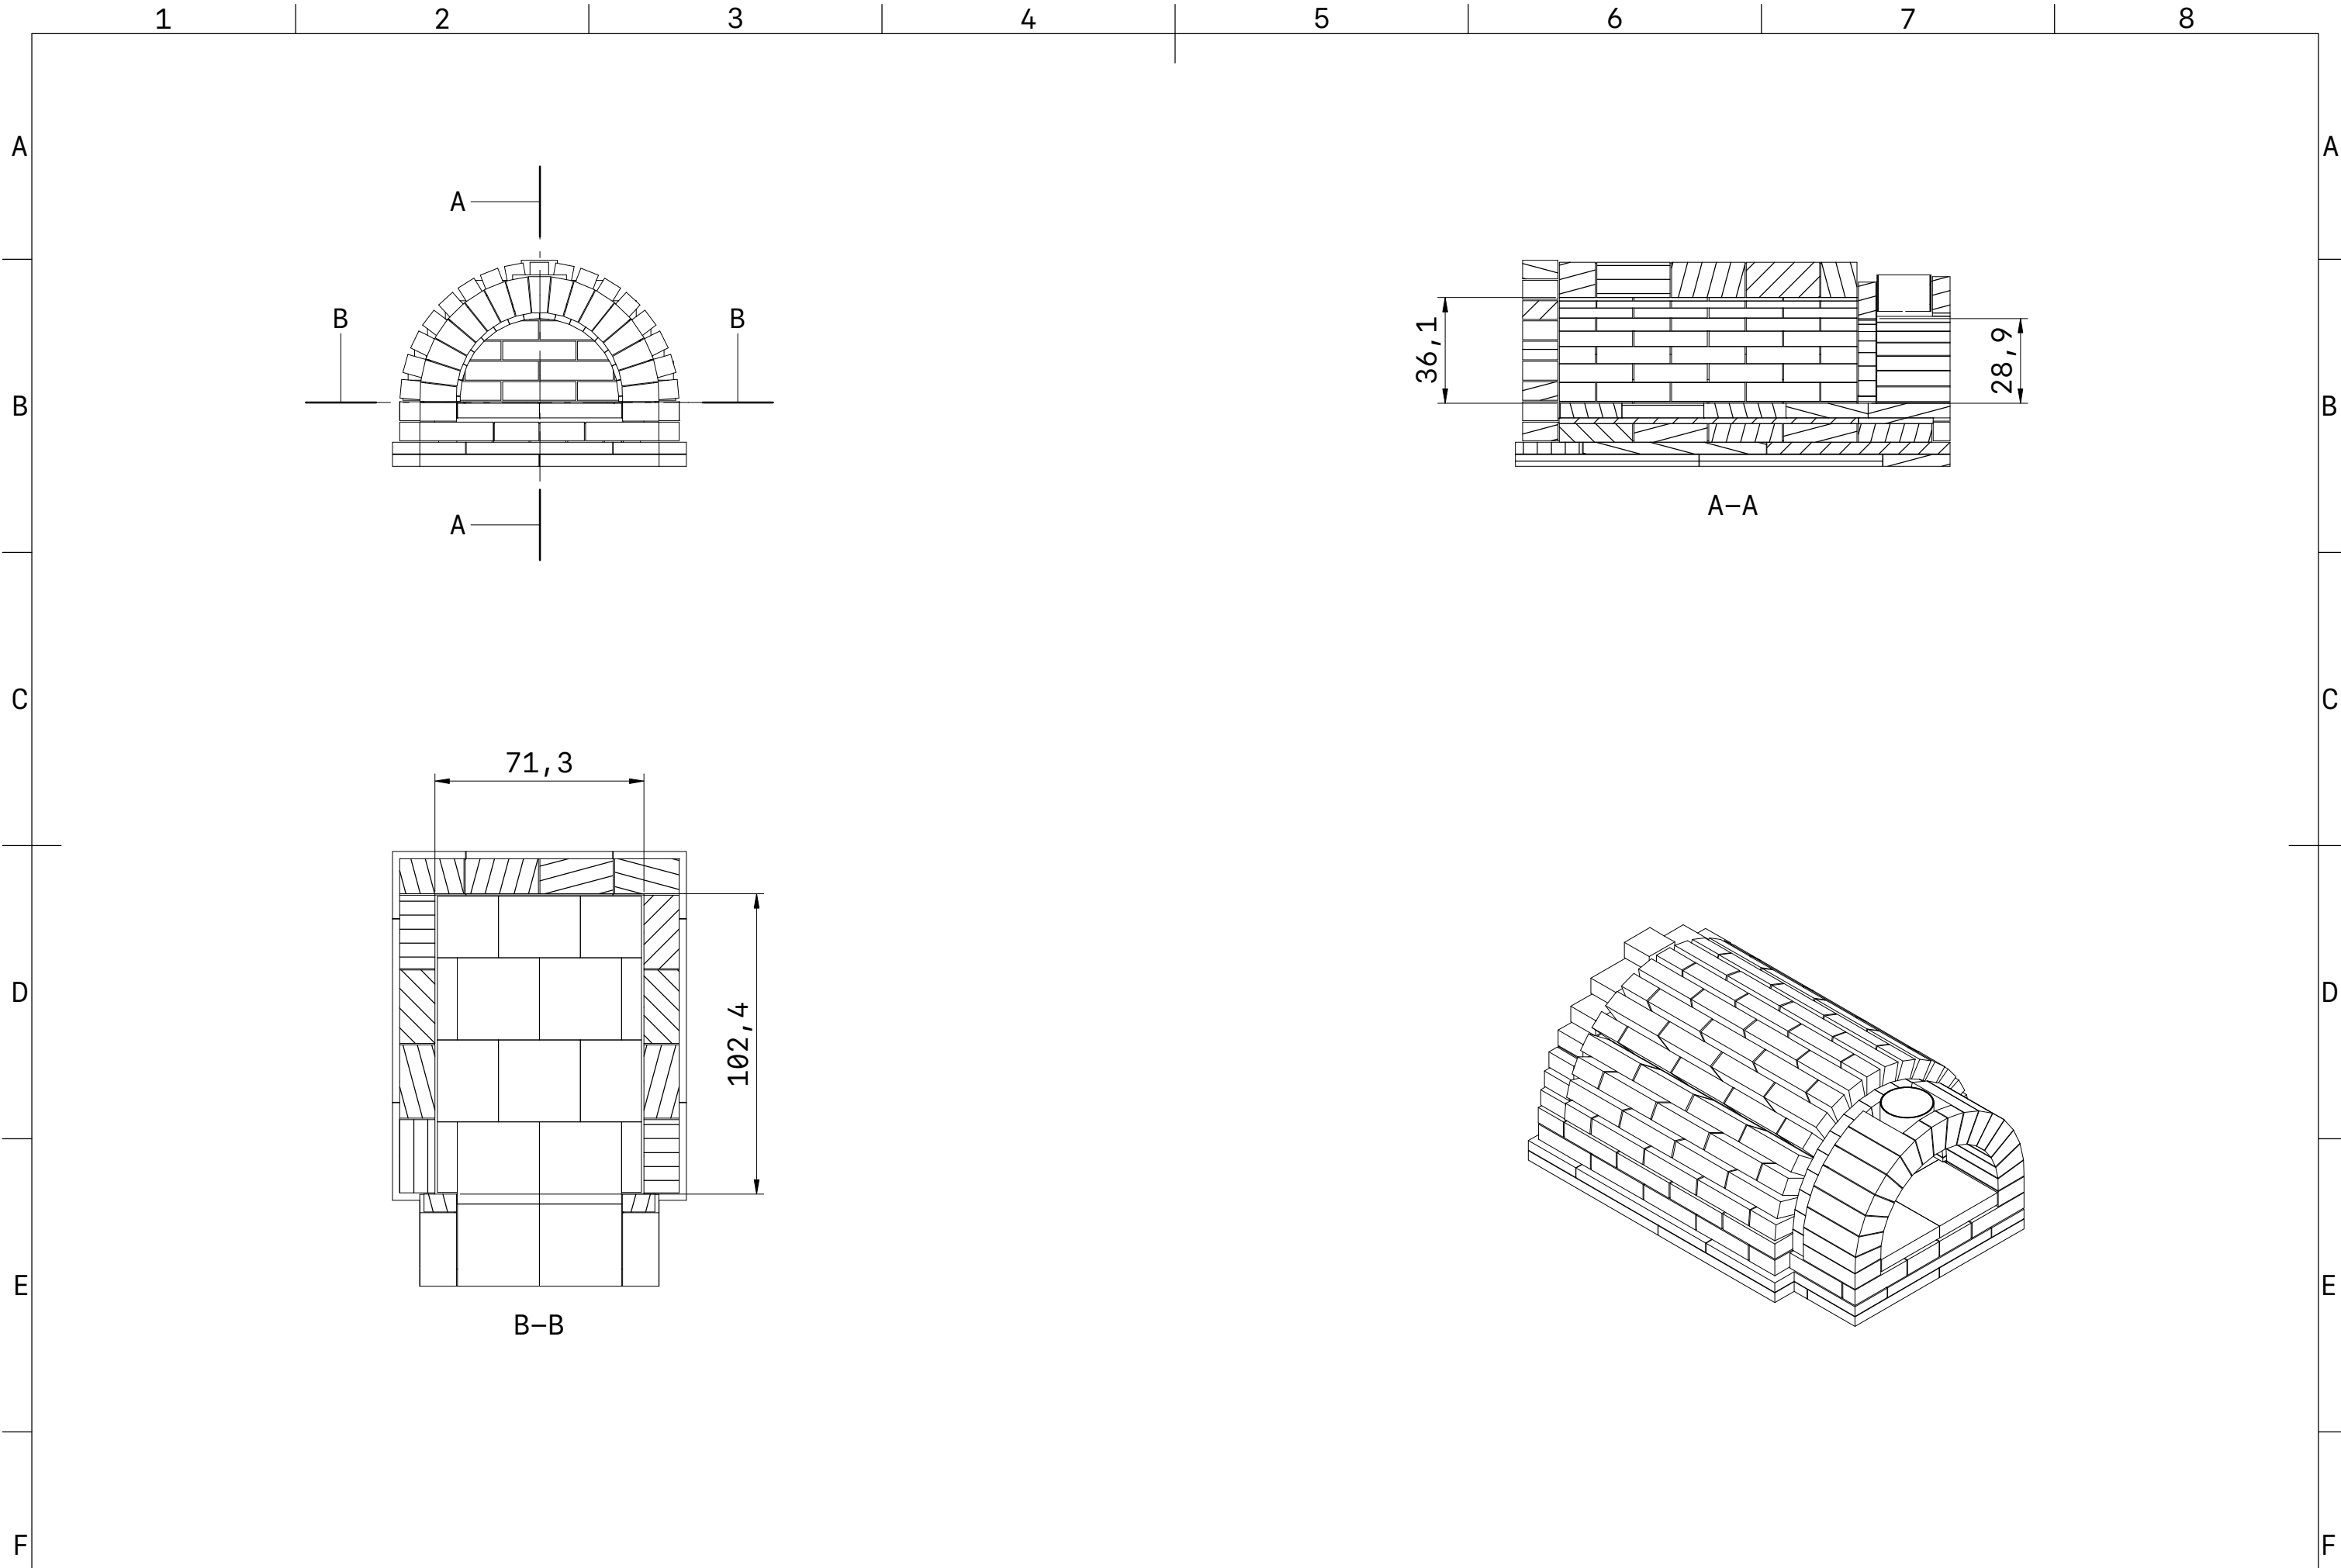

TITEL
Botto Rundbogen

EINHEITEN
cm

PROJ. WINK.

GRÖSSE
A3

MASSTAB
1:20

ZULETZT AKTUALISIERT
11/09/25

1 2 3 4 5 6 7 8

TITEL
Botto Rundbogen Schnitt

EINHEITEN
cm

PROJ. WINK.

GRÖSSE
A3

MASSSTAB
1:20

ZULETZT AKTUALISIERT
11/09/25

TITEL
Botto Segmentbogen

EINHEITEN
cm

PROJ. WINK.

GRÖSSE
A3

MASSTAB
1:20

ZULETZT AKTUALISIERT
11/09/25

1 2 3 4 5 6 7 8

TITEL
 Botto Segmentbogen Schnitt

EINHEITEN cm	PROJ. WINK. 	GRÖSSE A3	MASSTAB 1:20	ZULETZT AKTUALISIERT 11/09/25
-----------------	-----------------	--------------	-----------------	----------------------------------

1 2 3 4 5 6 7 8