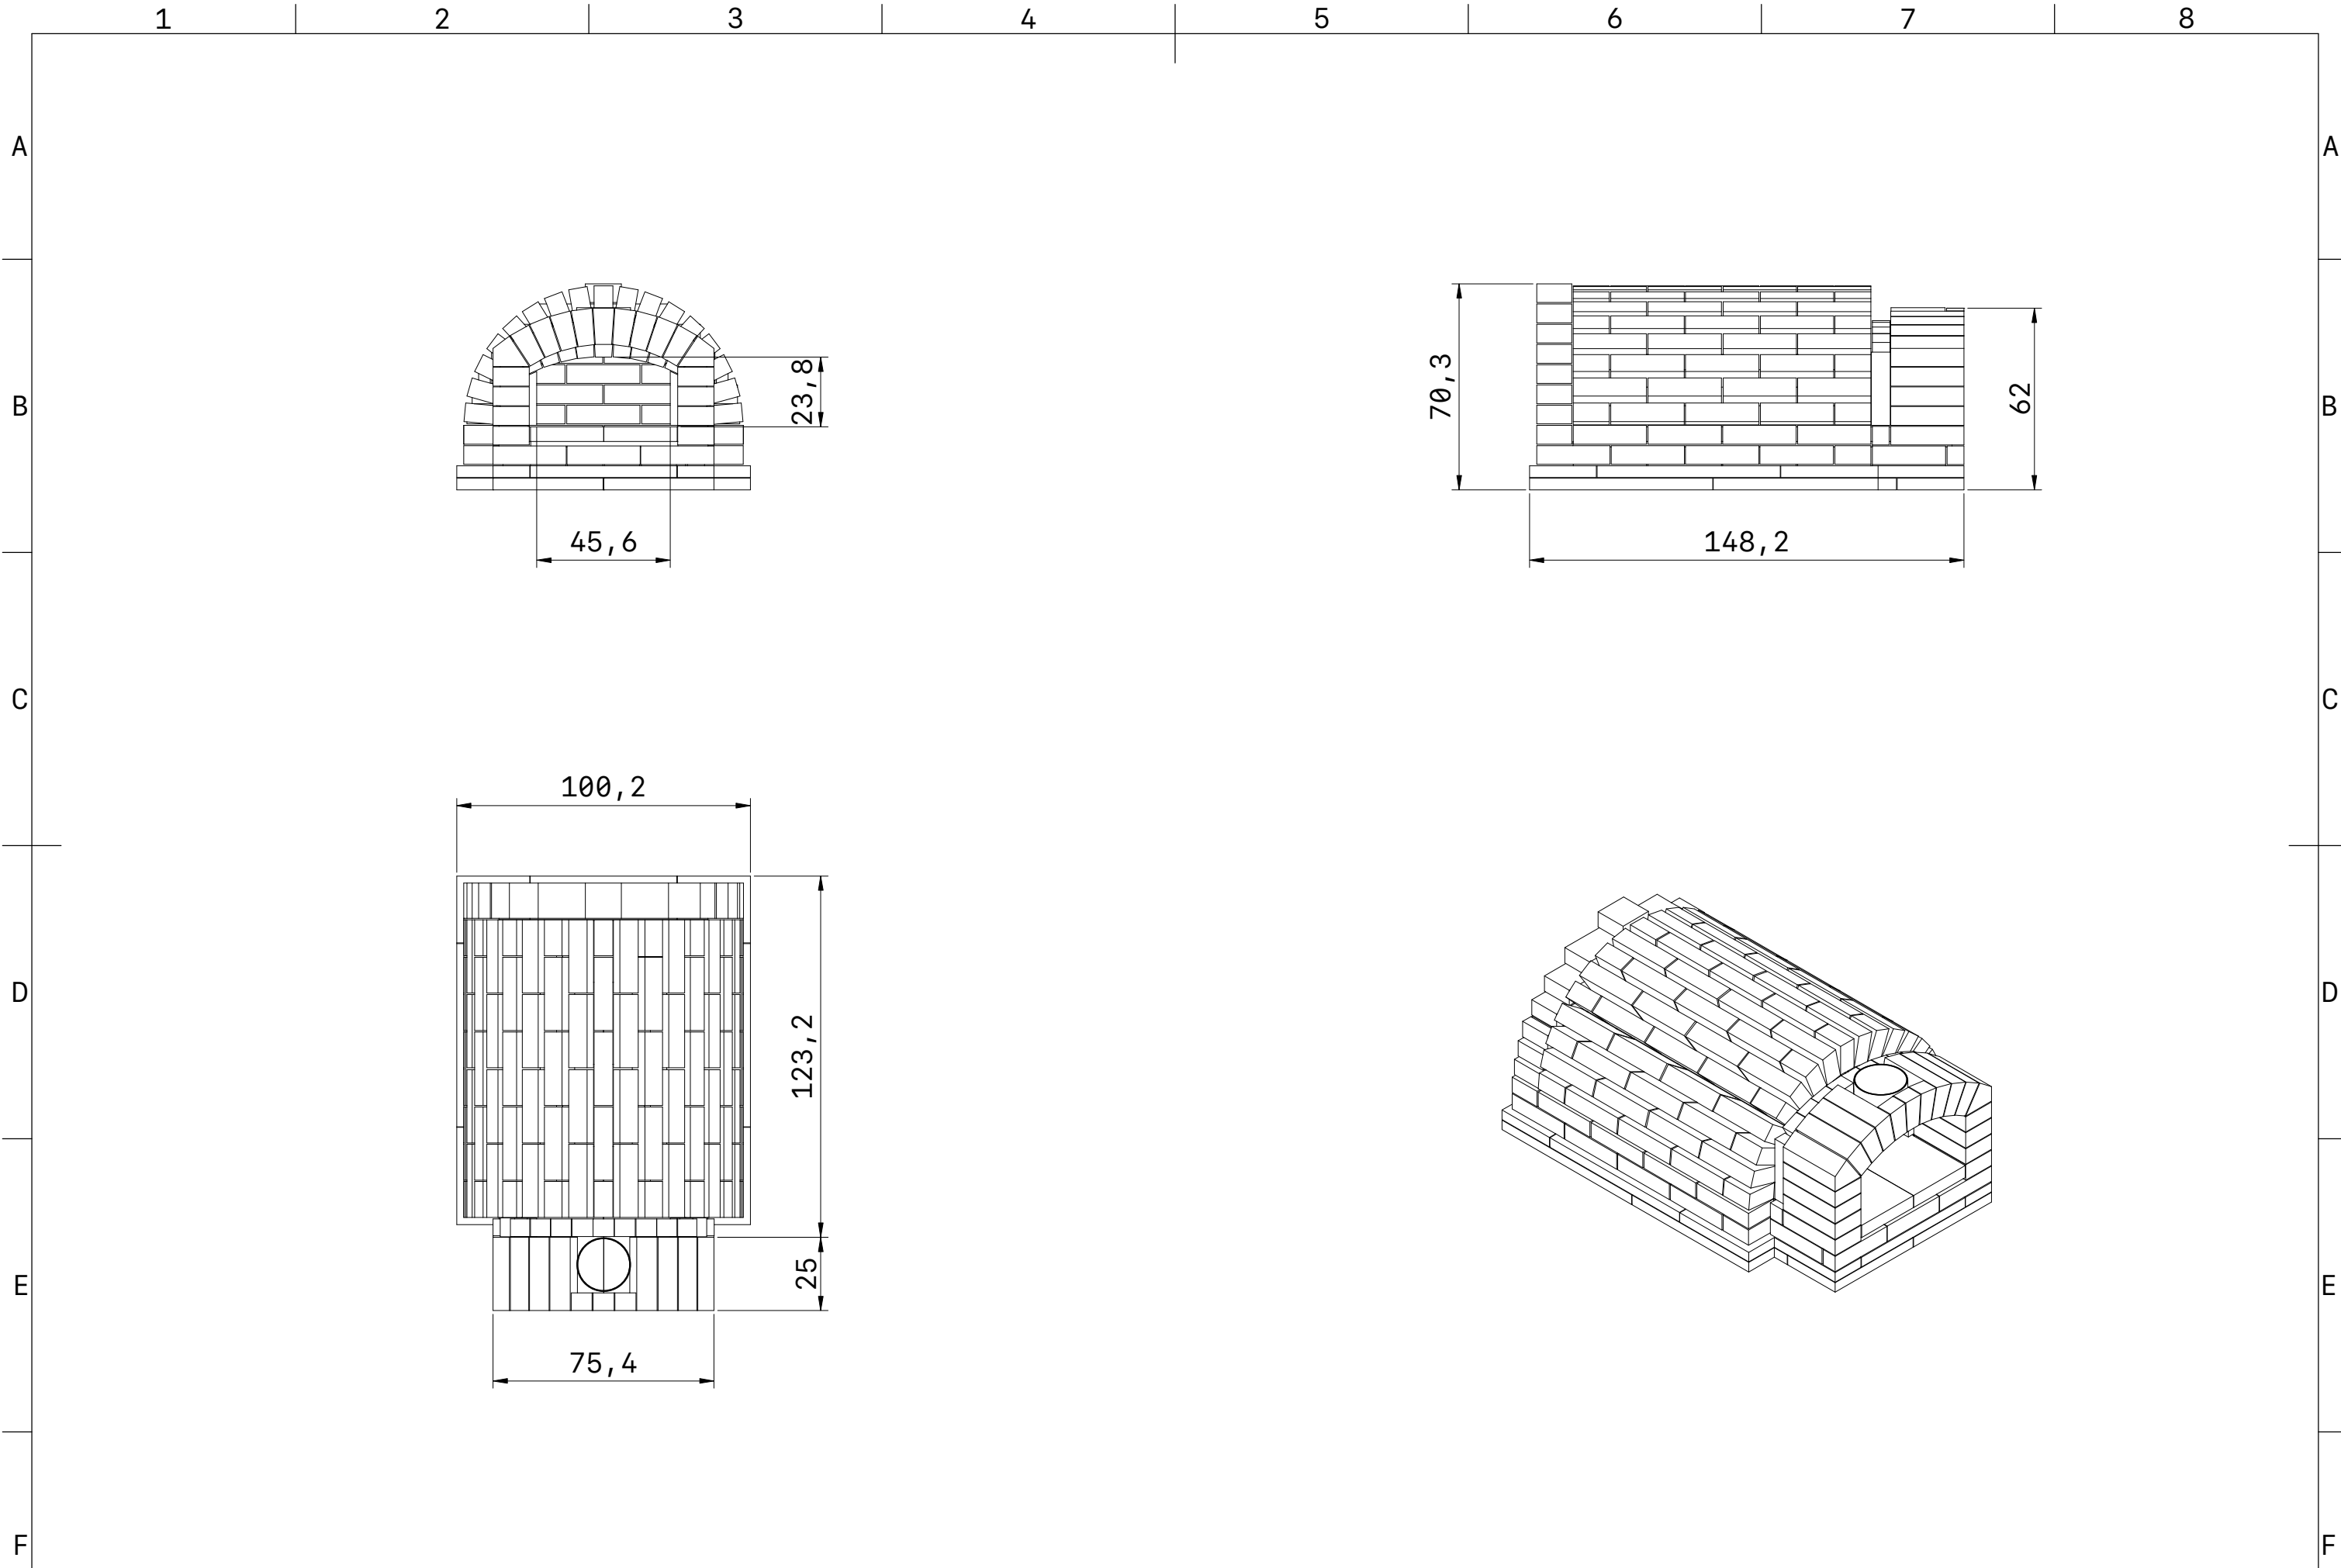

TITEL
Botto Rundbogen

EINHEITEN
cm

PROJ. WINK.

GRÖSSE
A3

MASSTAB
1:20

ZULETZT AKTUALISIERT
11/09/25

1 2 3 4 5 6 7 8

TITEL
Botto Rundbogen Schnitt

EINHEITEN
cm

PROJ. WINK.

GRÖSSE
A3

MASSSTAB
1:20

ZULETZT AKTUALISIERT
11/09/25

TITEL
Botto Segmentbogen

EINHEITEN
cm

PROJ. WINK.

GRÖSSE
A3

MASSTAB
1:20

ZULETZT AKTUALISIERT
11/09/25

1 2 3 4 5 6 7 8

TITEL
 Botto Segmentbogen Schnitt

EINHEITEN cm	PROJ. WINK. 	GRÖSSE A3	MASSTAB 1:20	ZULETZT AKTUALISIERT 11/09/25
-----------------	-----------------	--------------	-----------------	----------------------------------

1 2 3 4 5 6 7 8