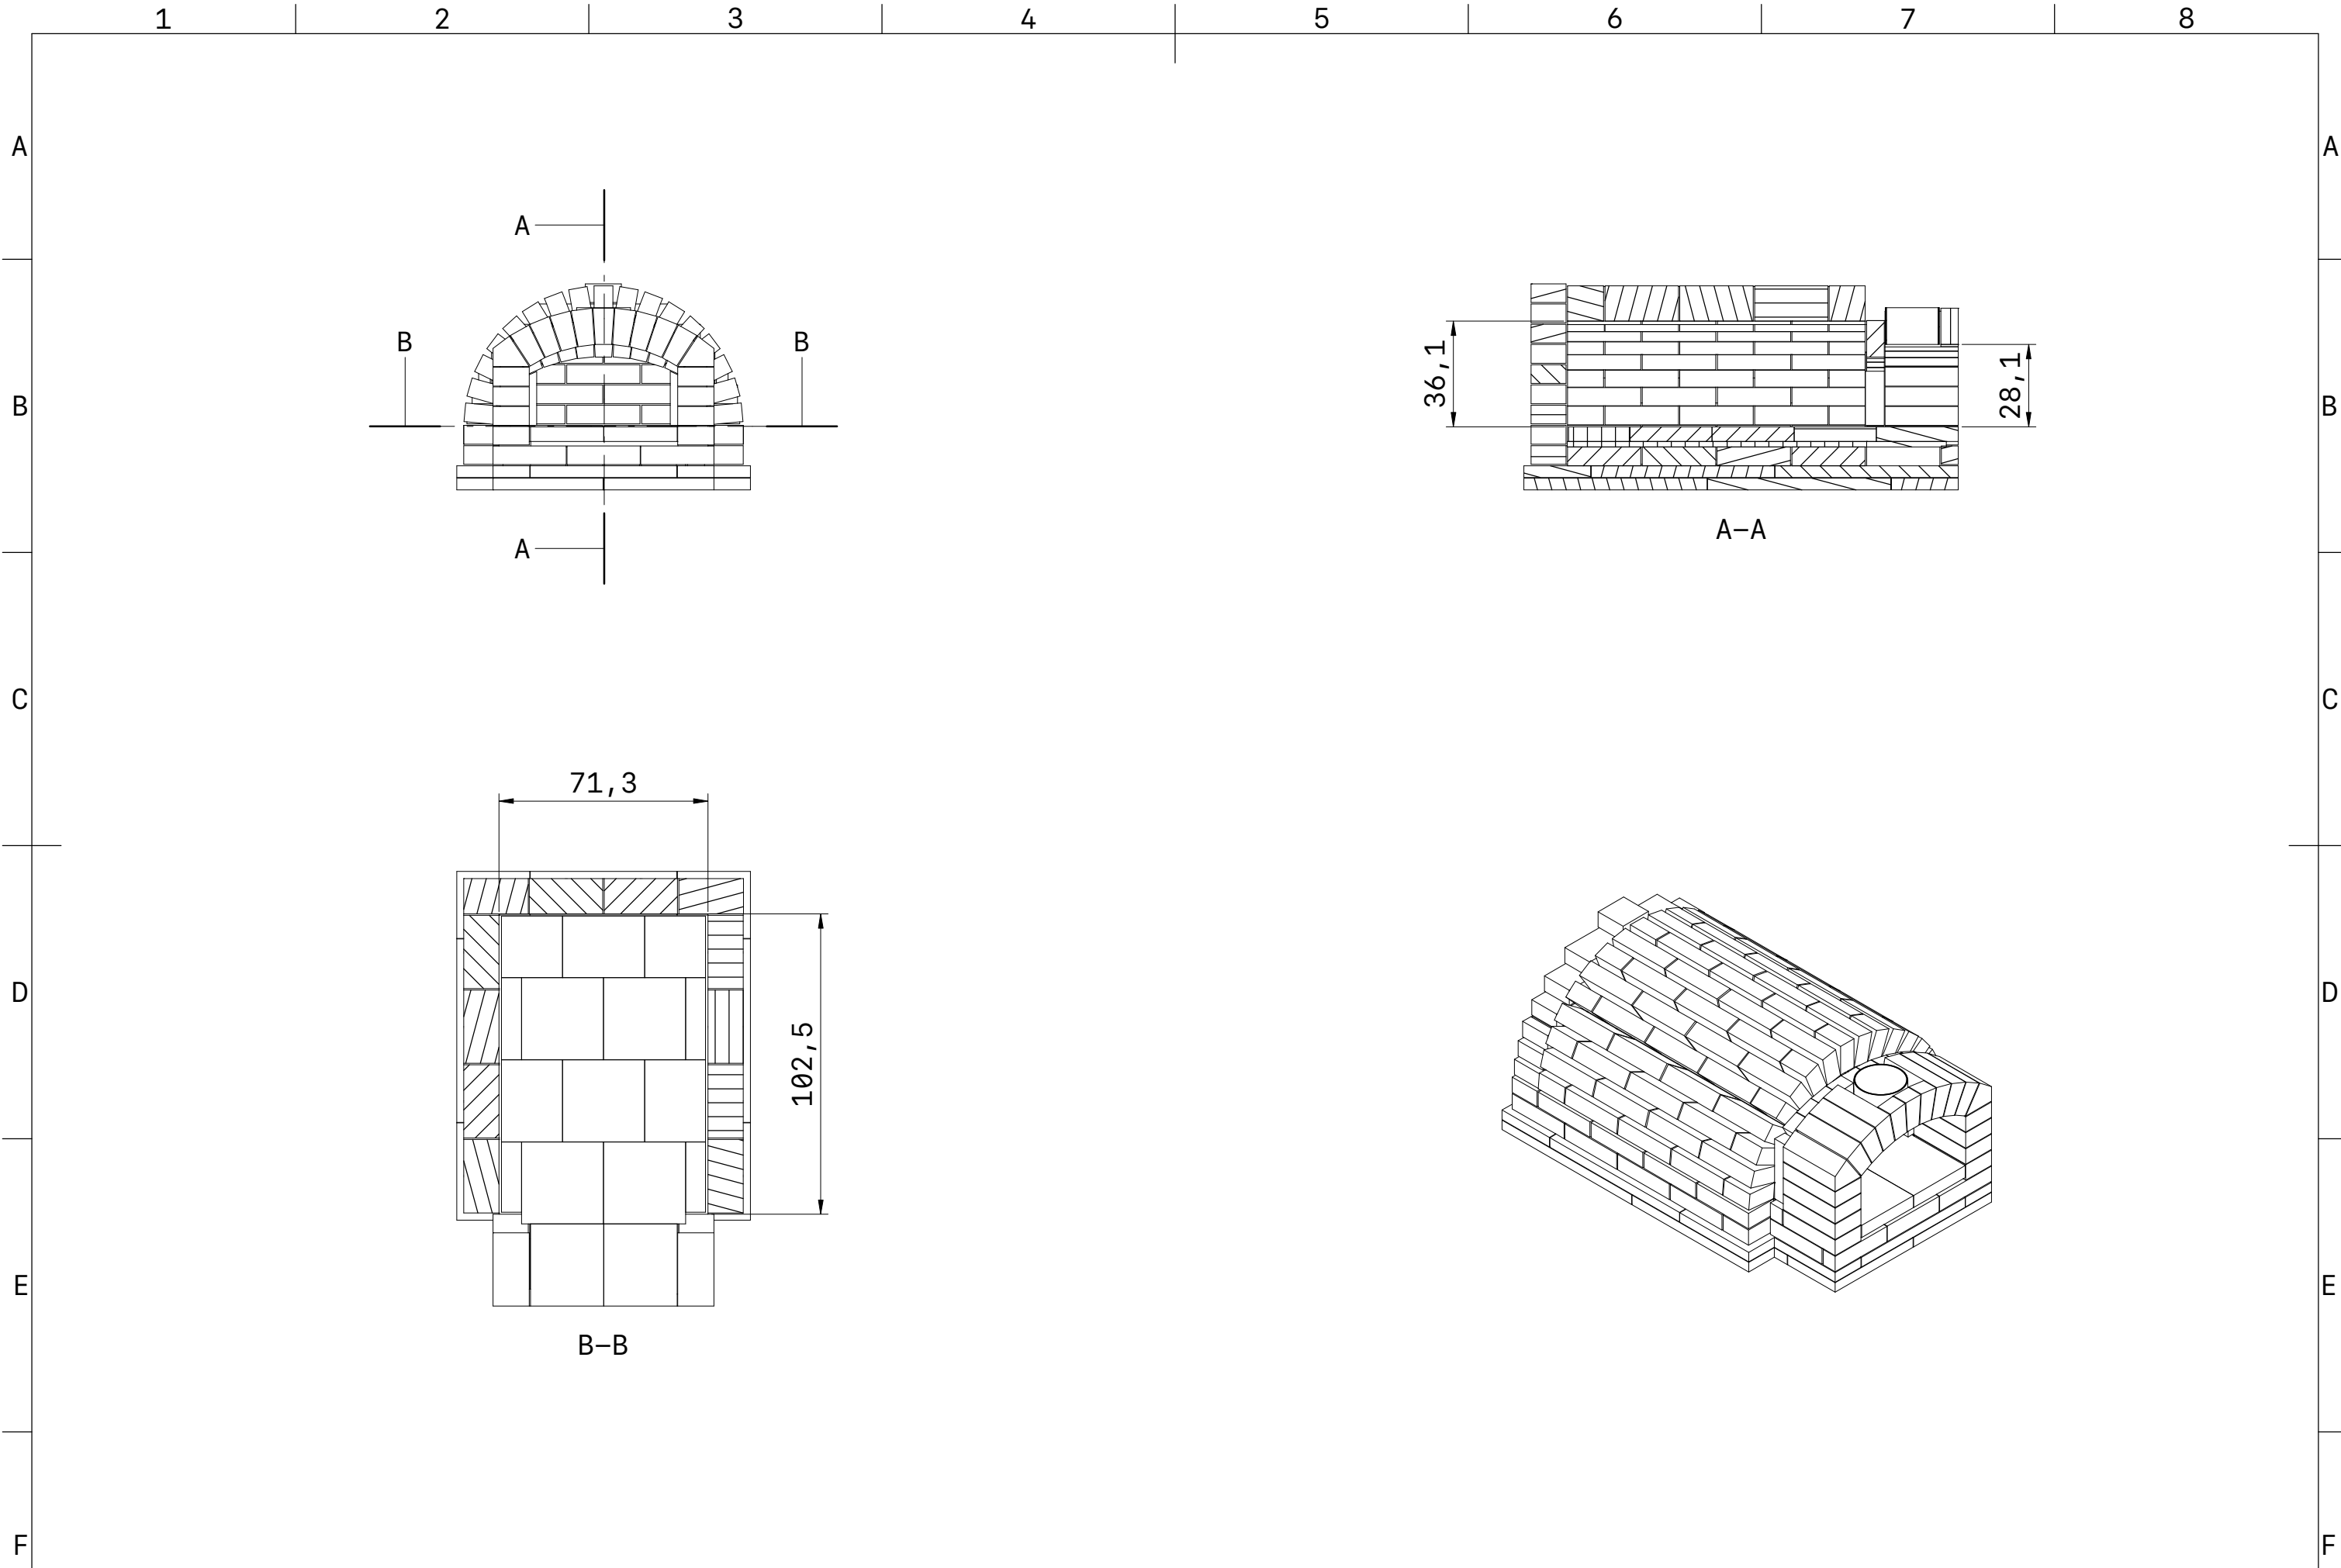

TITEL
Botto Rundbogen

EINHEITEN
cm

PROJ. WINK.

GRÖSSE
A3

MASSTAB
1:20

ZULETZT AKTUALISIERT
11/09/25

1 2 3 4 5 6 7 8

TITEL
Botto Rundbogen Schnitt

EINHEITEN
cm

PROJ. WINK.

GRÖSSE
A3

MASSSTAB
1:20

ZULETZT AKTUALISIERT
11/09/25

TITEL
Botto Segmentbogen

EINHEITEN
cm

PROJ. WINK.

GRÖSSE
A3

MASSTAB
1:20

ZULETZT AKTUALISIERT
11/09/25

1 2 3 4 5 6 7 8

TITEL
 Botto Segmentbogen Schnitt

EINHEITEN cm	PROJ. WINK. 	GRÖSSE A3	MASSTAB 1:20	ZULETZT AKTUALISIERT 11/09/25
-----------------	-----------------	--------------	-----------------	----------------------------------